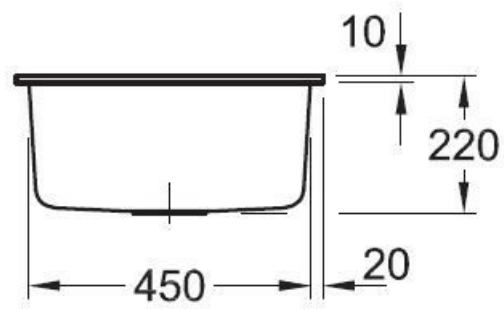

Subway S Flat Blanc

EV3315 2F R1

Cuve à fleur Villeroy & Boch 1 bac coloris Blanc

Prévoir 2 niveaux d'encastrement pour cet évier à fleur, à savoir 496 x 481 mm à la surface du plan sur 16 mm d'épaisseur ; puis 470 x 455 mm. Diamètre de perçage pour la manette de vidage : 20 mm. Cuve à fleur Luisiceram avec vidage automatique chromé.

Scannez-moi pour
retrouver la fiche produit !

Spécifications techniques

Matériau & Coloris

Matériau	Luisiceram
Couleur	Blanc
Couleur évier	Blanc

Dimensions & Poids

Largeur (en mm)	490
Profondeur (en mm)	475
Dimension sous meuble (en mm)	500
Largeur cuve (en mm)	425
Profondeur cuve (en mm)	350
Hauteur cuve (en mm)	220

Diamètre bonde cuve (en mm)	90
Largeur cuve principale (en mm)	425

Informations complémentaires

Type de cuve	À fleur
Nombre de bacs	1 bac
Type vidage	Automatique chromé
Trop plein	Oui
Montage robinetterie sur évier	Oui
Nombre trous prépercés par côté	3
Norme	EN13310
Code EAN	3537390348568
Marque	Villeroy & Boch