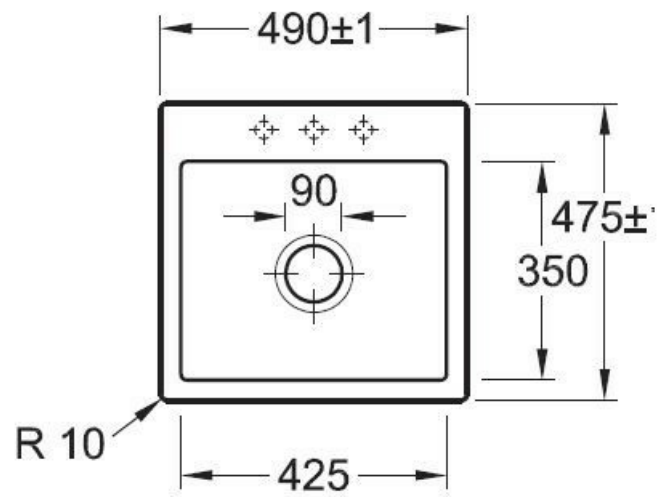

Subway S Flat Blanc

EV3315 2F R1

Cuve à fleur Villeroy & Boch 1 bac coloris Blanc

Prévoir 2 niveaux d'encastrement pour cet évier à fleur, à savoir 496 x 481 mm à la surface du plan sur 16 mm d'épaisseur ; puis 470 x 455 mm. Diamètre de perçage pour la manette de vidage : 20 mm. Cuve à fleur Luisiceram avec vidage automatique chromé.

Scannez-moi pour
retrouver la fiche produit !

Spécifications techniques

Matériau & Coloris

Matériau	Luisiceram
Couleur	Blanc
Couleur évier	Blanc

Dimensions & Poids

Largeur (en mm)	490
Profondeur (en mm)	475
Dimension sous meuble (en mm)	500
Largeur cuve (en mm)	425
Profondeur cuve (en mm)	350
Hauteur cuve (en mm)	220

Diamètre bonde cuve (en mm)	90
Largeur cuve principale (en mm)	425

Informations complémentaires

Type de cuve	À fleur
Nombre de bacs	1 bac
Type vidage	Automatique chromé
Trop plein	Oui
Montage robinetterie sur évier	Oui
Nombre trous prépercés par côté	3
Norme	EN13310
Code EAN	3537390348568
Marque	Villeroy & Boch