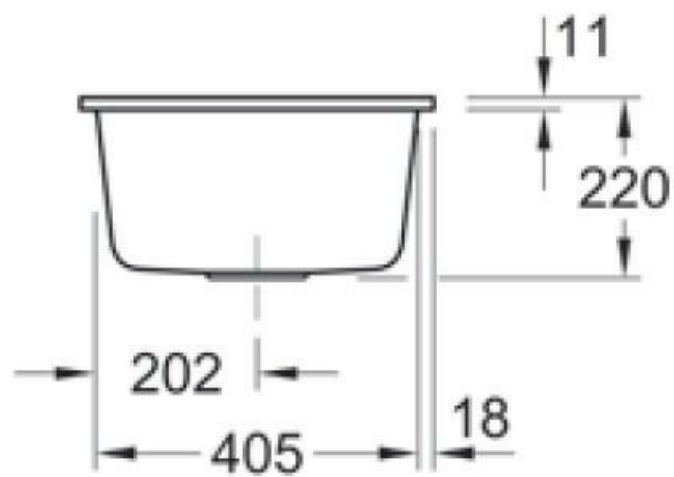

Subway Flat Graphite

EV6781 2F I4

Cuve à fleur Villeroy & Boch 1 bac, 1 égouttoir coloris Graphite

Prévoir 2 niveaux d'encastrement pour cet évier à fleur, à savoir 446 x 481 mm à la surface du plan sur 16 mm d'épaisseur ; puis 420 x 455 mm. Diamètre de perçage pour la manette de vidage : 20 mm. Cuve à fleur Luisiceram avec vidage automatique chromé.

Scannez-moi pour
retrouver la fiche produit !

Spécifications techniques

Matériau & Coloris

Matériau	Luisiceram
Couleur	Gris foncé
Couleur évier	Graphite

Dimensions & Poids

Largeur (en mm)	440
Profondeur (en mm)	475
Dimension sous meuble (en mm)	450
Largeur cuve (en mm)	375
Profondeur cuve (en mm)	350
Hauteur cuve (en mm)	220

Diamètre bonde cuve (en mm)	90
Poids net (en kg)	13.6
Largeur cuve principale (en mm)	375

Informations complémentaires

Type de cuve	À fleur
Nombre de bacs	1 bac
Type vidage	Automatique chromé
Trop plein	Oui
Montage robinetterie sur évier	Oui
Nombre trous prépercés par côté	3
Norme	EN13310
Code EAN	4047289854456
Marque	Villeroy & Boch