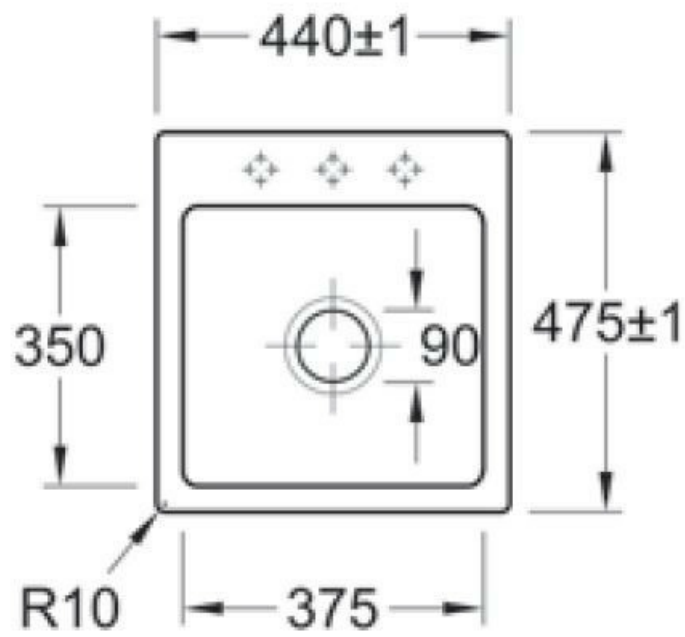

Subway Flat Graphite

EV6781 2F I4

Cuve à fleur Villeroy & Boch 1 bac, 1 égouttoir coloris Graphite

Prévoir 2 niveaux d'encastrement pour cet évier à fleur, à savoir 446 x 481 mm à la surface du plan sur 16 mm d'épaisseur ; puis 420 x 455 mm. Diamètre de perçage pour la manette de vidage : 20 mm. Cuve à fleur Luisiceram avec vidage automatique chromé.

Scannez-moi pour
retrouver la fiche produit !

Spécifications techniques

Matériau & Coloris

Matériau	Luisiceram
Couleur	Gris foncé
Couleur évier	Graphite

Dimensions & Poids

Largeur (en mm)	440
Profondeur (en mm)	475
Dimension sous meuble (en mm)	450
Largeur cuve (en mm)	375
Profondeur cuve (en mm)	350
Hauteur cuve (en mm)	220

Diamètre bonde cuve (en mm)	90
Poids net (en kg)	13.6
Largeur cuve principale (en mm)	375

Informations complémentaires

Type de cuve	À fleur
Nombre de bacs	1 bac
Type vidage	Automatique chromé
Trop plein	Oui
Montage robinetterie sur évier	Oui
Nombre trous prépercés par côté	3
Norme	EN13310
Code EAN	4047289854456
Marque	Villeroy & Boch