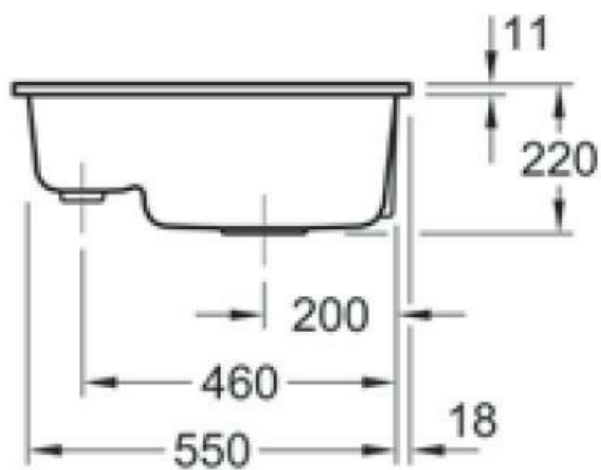

Subway XM Flat Snow white

EV6780 2F KG

Cuve à fleur Villeroy & Boch 1 bac, 1 vide-sauce coloris Snow White

Prévoir 2 niveaux d'encastrement pour cet évier à fleur, à savoir 591 x 481 mm à la surface du plan sur 16 mm d'épaisseur ; puis 565 x 455 mm. Diamètre de perçage pour la manette de vidage : 35 mm. Cuve à fleur Luisiceram avec vidage automatique chromé.

Scannez-moi pour retrouver la fiche produit !

Spécifications techniques

Matériau & Coloris

Matériau	Luisiceram
Couleur	Blanc
Couleur évier	Snow white

Dimensions & Poids

Largeur (en mm)	585
Profondeur (en mm)	475
Dimension sous meuble (en mm)	600
Largeur cuve 1 (en mm)	360

Profondeur cuve 1 (en mm)	350
Hauteur cuve 1 (en mm)	220
Diamètre bonde cuve 1 (en mm)	90
Largeur cuve 2 (en mm)	125
Profondeur cuve 2 (en mm)	350
Diamètre bonde cuve 2 (en mm)	46
Poids net (en kg)	19.2
Largeur cuve principale (en mm)	360

Informations complémentaires

Type de cuve	À fleur
Nombre de bacs	1 bac 1/2
Type vidage	Automatique chromé
Trop plein	Oui
Montage robinetterie sur évier	Oui
Nombre trous prépercés par côté	3
Norme	EN13310
Code EAN	4051202374303
Marque	Villeroy & Boch