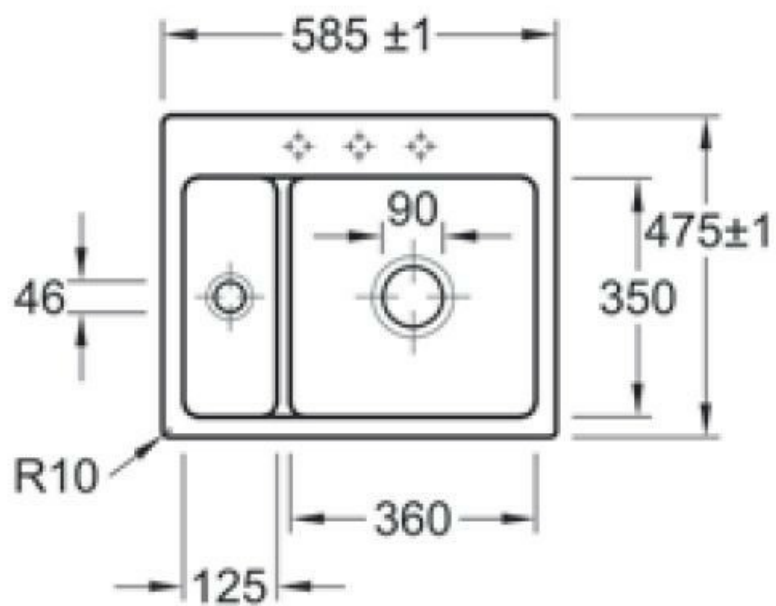

Subway XM Flat Snow white

EV6780 2F KG

Cuve à fleur Villeroy & Boch 1 bac, 1 vide-sauce coloris Snow White

Prévoir 2 niveaux d'encastrement pour cet évier à fleur, à savoir 591 x 481 mm à la surface du plan sur 16 mm d'épaisseur ; puis 565 x 455 mm. Diamètre de perçage pour la manette de vidage : 35 mm. Cuve à fleur Luisiceram avec vidage automatique chromé.

Scannez-moi pour retrouver la fiche produit !

Spécifications techniques

Matériau & Coloris

Matériau	Luisiceram
Couleur	Blanc
Couleur évier	Snow white

Dimensions & Poids

Largeur (en mm)	585
Profondeur (en mm)	475
Dimension sous meuble (en mm)	600
Largeur cuve 1 (en mm)	360

Profondeur cuve 1 (en mm)	350
Hauteur cuve 1 (en mm)	220
Diamètre bonde cuve 1 (en mm)	90
Largeur cuve 2 (en mm)	125
Profondeur cuve 2 (en mm)	350
Diamètre bonde cuve 2 (en mm)	46
Poids net (en kg)	19.2
Largeur cuve principale (en mm)	360

Informations complémentaires

Type de cuve	À fleur
Nombre de bacs	1 bac 1/2
Type vidage	Automatique chromé
Trop plein	Oui
Montage robinetterie sur évier	Oui
Nombre trous prépercés par côté	3
Norme	EN13310
Code EAN	4051202374303
Marque	Villeroy & Boch