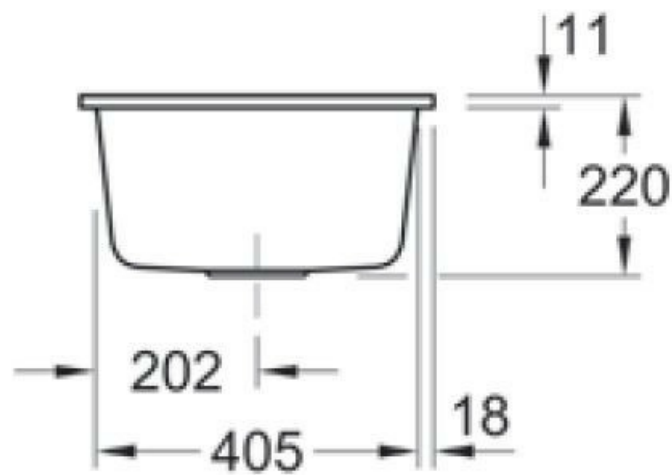

Subway Flat Snow white

EV6781 2F KG

Cuve à fleur Villeroy & Boch 1 bac, 1 égouttoir coloris Snow White

Prévoir 2 niveaux d'encastrement pour cet évier à fleur, à savoir 446 x 481 mm à la surface du plan sur 16 mm d'épaisseur ; puis 420 x 455 mm. Diamètre de perçage pour la manette de vidage : 20 mm. Cuve à fleur Luisiceram avec vidage automatique chromé.

Scannez-moi pour
retrouver la fiche produit !

Spécifications techniques

Matériau & Coloris

Matériau	Luisiceram
Couleur	Blanc
Couleur évier	Snow white

Dimensions & Poids

Largeur (en mm)	440
Profondeur (en mm)	475
Dimension sous meuble (en mm)	450
Largeur cuve (en mm)	375

Profondeur cuve (en mm)	350
Hauteur cuve (en mm)	220
Diamètre bonde cuve (en mm)	90
Poids net (en kg)	13.6
Largeur cuve principale (en mm)	375

Informations complémentaires

Type de cuve	À fleur
Nombre de bacs	1 bac
Type vidage	Automatique chromé
Trop plein	Oui
Montage robinetterie sur évier	Oui
Nombre trous prépercés par côté	3
Norme	EN13310
Code EAN	4051202374457
Marque	Villeroy & Boch