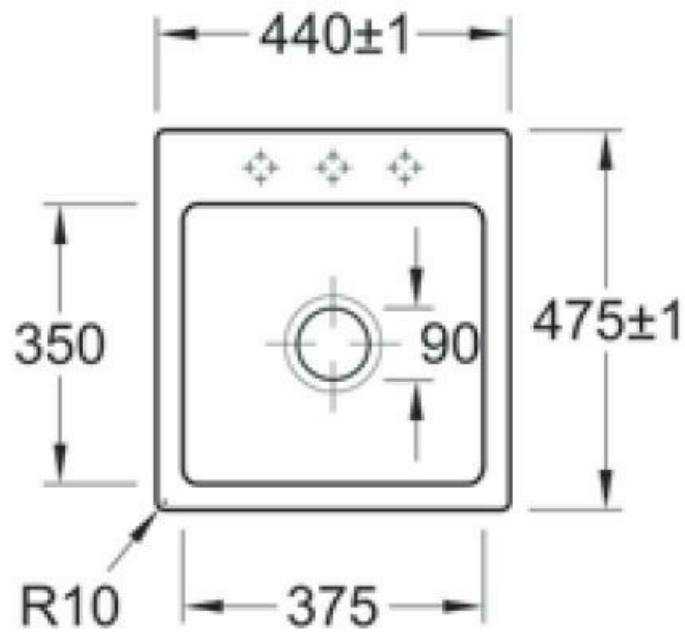

Subway Flat Snow white

EV6781 2F KG

Cuve à fleur Villeroy & Boch 1 bac, 1 égouttoir coloris Snow White

Prévoir 2 niveaux d'encastrement pour cet évier à fleur, à savoir 446 x 481 mm à la surface du plan sur 16 mm d'épaisseur ; puis 420 x 455 mm. Diamètre de perçage pour la manette de vidage : 20 mm. Cuve à fleur Luisiceram avec vidage automatique chromé.

Scannez-moi pour
retrouver la fiche produit !

Spécifications techniques

Matériau & Coloris

Matériau	Luisiceram
Couleur	Blanc
Couleur évier	Snow white

Dimensions & Poids

Largeur (en mm)	440
Profondeur (en mm)	475
Dimension sous meuble (en mm)	450
Largeur cuve (en mm)	375

Profondeur cuve (en mm)	350
Hauteur cuve (en mm)	220
Diamètre bonde cuve (en mm)	90
Poids net (en kg)	13.6
Largeur cuve principale (en mm)	375

Informations complémentaires

Type de cuve	À fleur
Nombre de bacs	1 bac
Type vidage	Automatique chromé
Trop plein	Oui
Montage robinetterie sur évier	Oui
Nombre trous prépercés par côté	3
Norme	EN13310
Code EAN	4051202374457
Marque	Villeroy & Boch