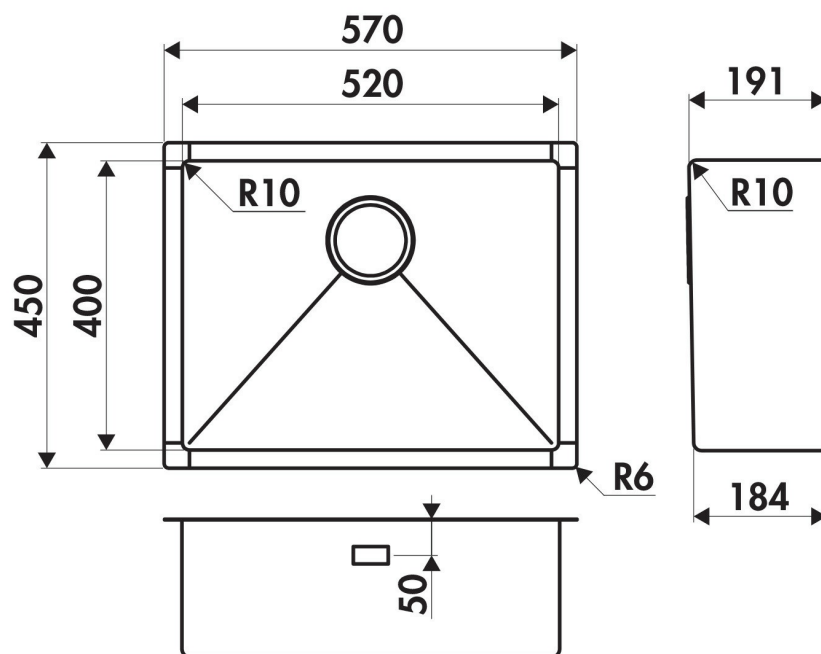

Matériau & Coloris

Matériau	Luisinox
Couleur	Inox lisse
Couleur évier	Inox lisse

Dimensions & Poids

Largeur (en mm)	570
Profondeur (en mm)	450
Dimension sous meuble (en mm)	600
Largeur cuve (en mm)	520
Profondeur cuve (en mm)	400
Hauteur cuve (en mm)	191
Diamètre bonde cuve (en mm)	90

i Informations complémentaires

Type de cuve	À fleur
Nombre de bacs	1 grand bac
Type vidage	Manuel chromé
Trop plein	Oui
Montage robinetterie sur évier	Non
Norme	EN13310
Code EAN	3537390368559
Marque	Luisina